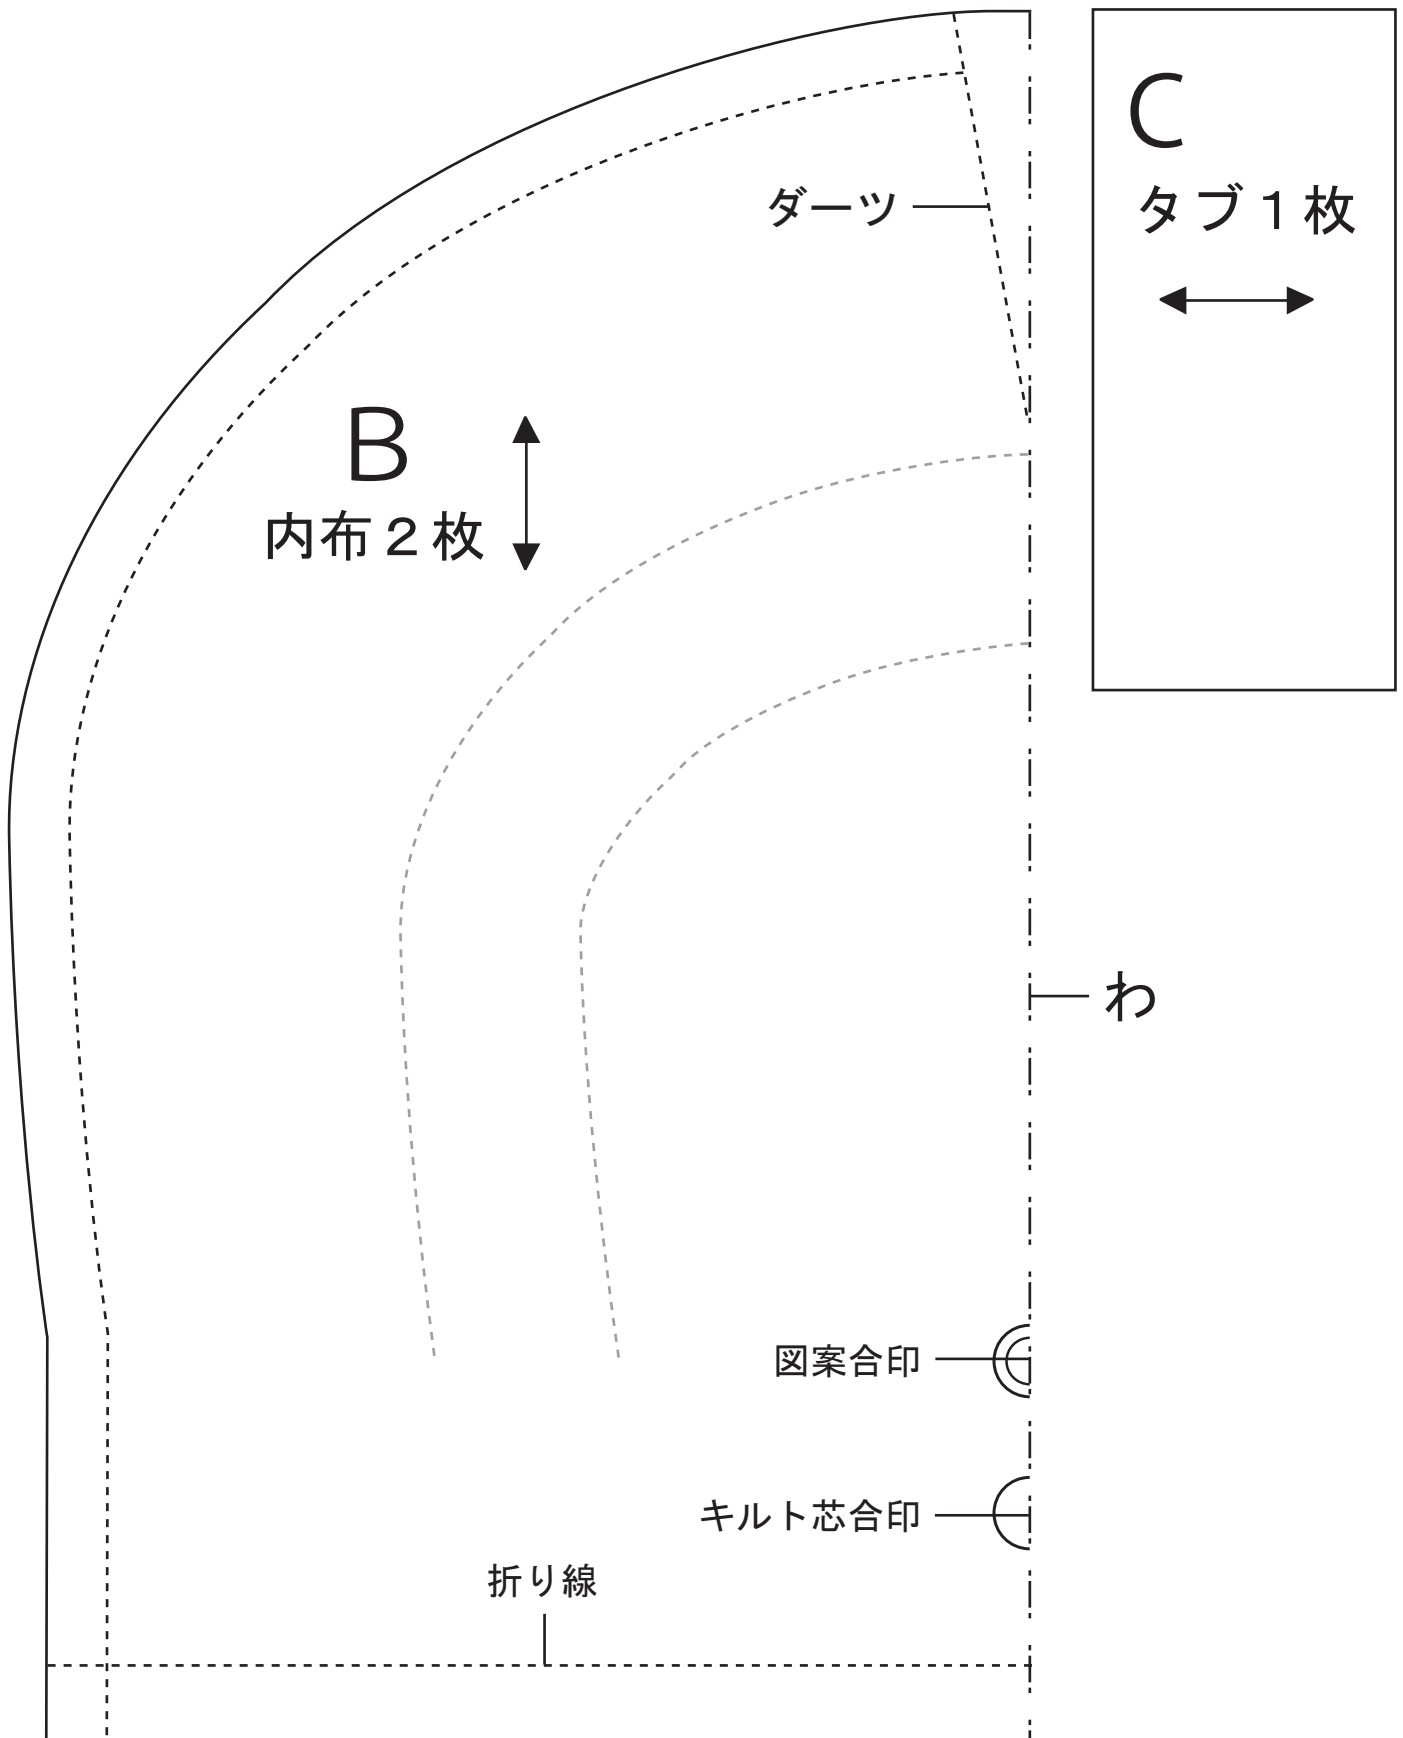

# 基本の「き」番外編～バイアスなし☆ティーコゼ 型紙 1/6

★この型紙は実物大、縫い代込みです。  
プリントアウトする時には、用紙に合わせる設定になっていないか確認し、実物大100%で印刷して下さい。

**Tabiusagi**の

布小物パターンコレクション

<http://www.tabiusagi.net/>

表布用キルト芯  
2枚

# 基本の「き」番外編～バイアスなし☆ティーコゼ 型紙 5/6

※この型紙は、トレーシングペーパー用の図案(表布用)です。

下の図案をすべてトレーシングペーパー(同じものを2枚)に写し取って下さい。

# 基本の「き」番外編～バイアスなし☆ティーコゼ 型紙 6/6

※この型紙は、トレーシングペーパー用の図案(内布用)です。

下の図案をすべてトレーシングペーパー(同じものを2枚)に写し取って下さい。