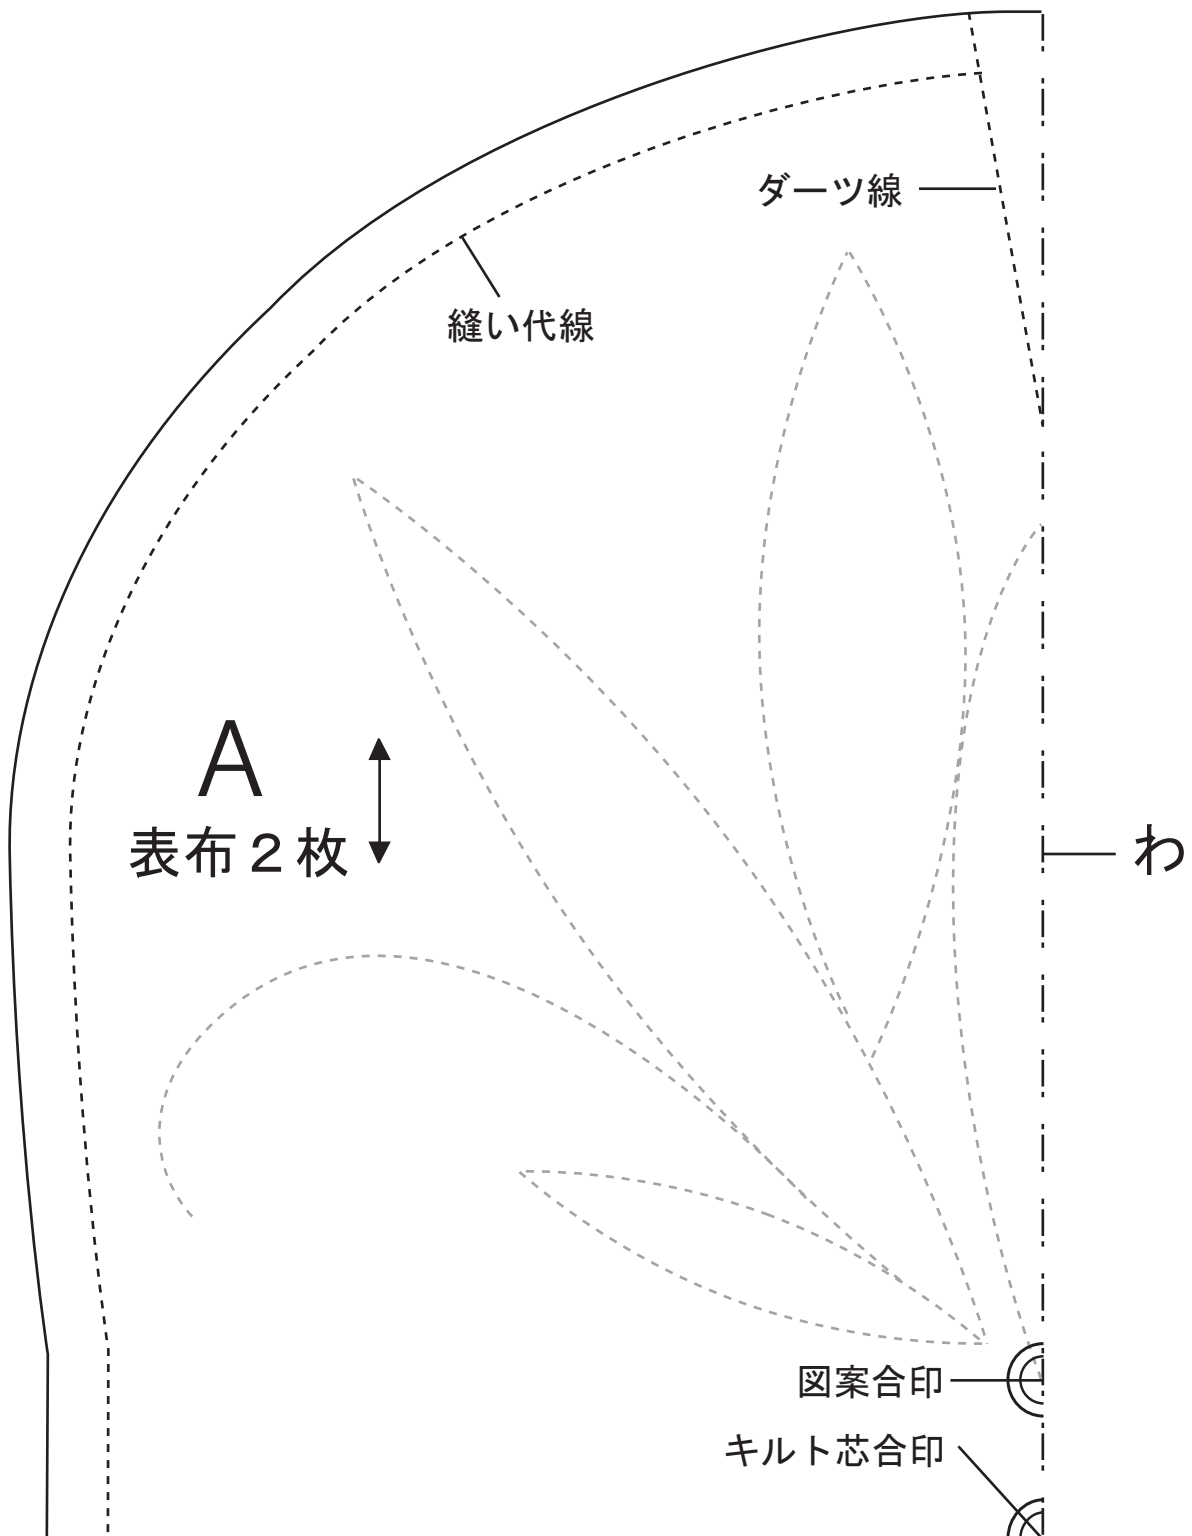

# 基本の「き」番外編～バイアスなし☆ティーコゼ 型紙 1/6

★この型紙は実物大、縫い代込みです。  
プリントアウトする時には、用紙に合わせる設定になっていないか確認し、実物大100%で印刷して下さい。

**Tabiusagi**の

布小物パターンコレクション

<http://www.tabiusagi.net/>

表布用キルト芯  
2枚

# 基本の「き」番外編～バイアスなし☆ティーコゼ 型紙 5/6

※この型紙は、トレーシングペーパー用の図案(表布用)です。

下の図案をすべてトレーシングペーパー(同じものを2枚)に写し取って下さい。

# 基本の「き」番外編～バイアスなし☆ティーコゼ 型紙 6/6

※この型紙は、トレーシングペーパー用の図案(内布用)です。

下の図案をすべてトレーシングペーパー(同じものを2枚)に写し取って下さい。